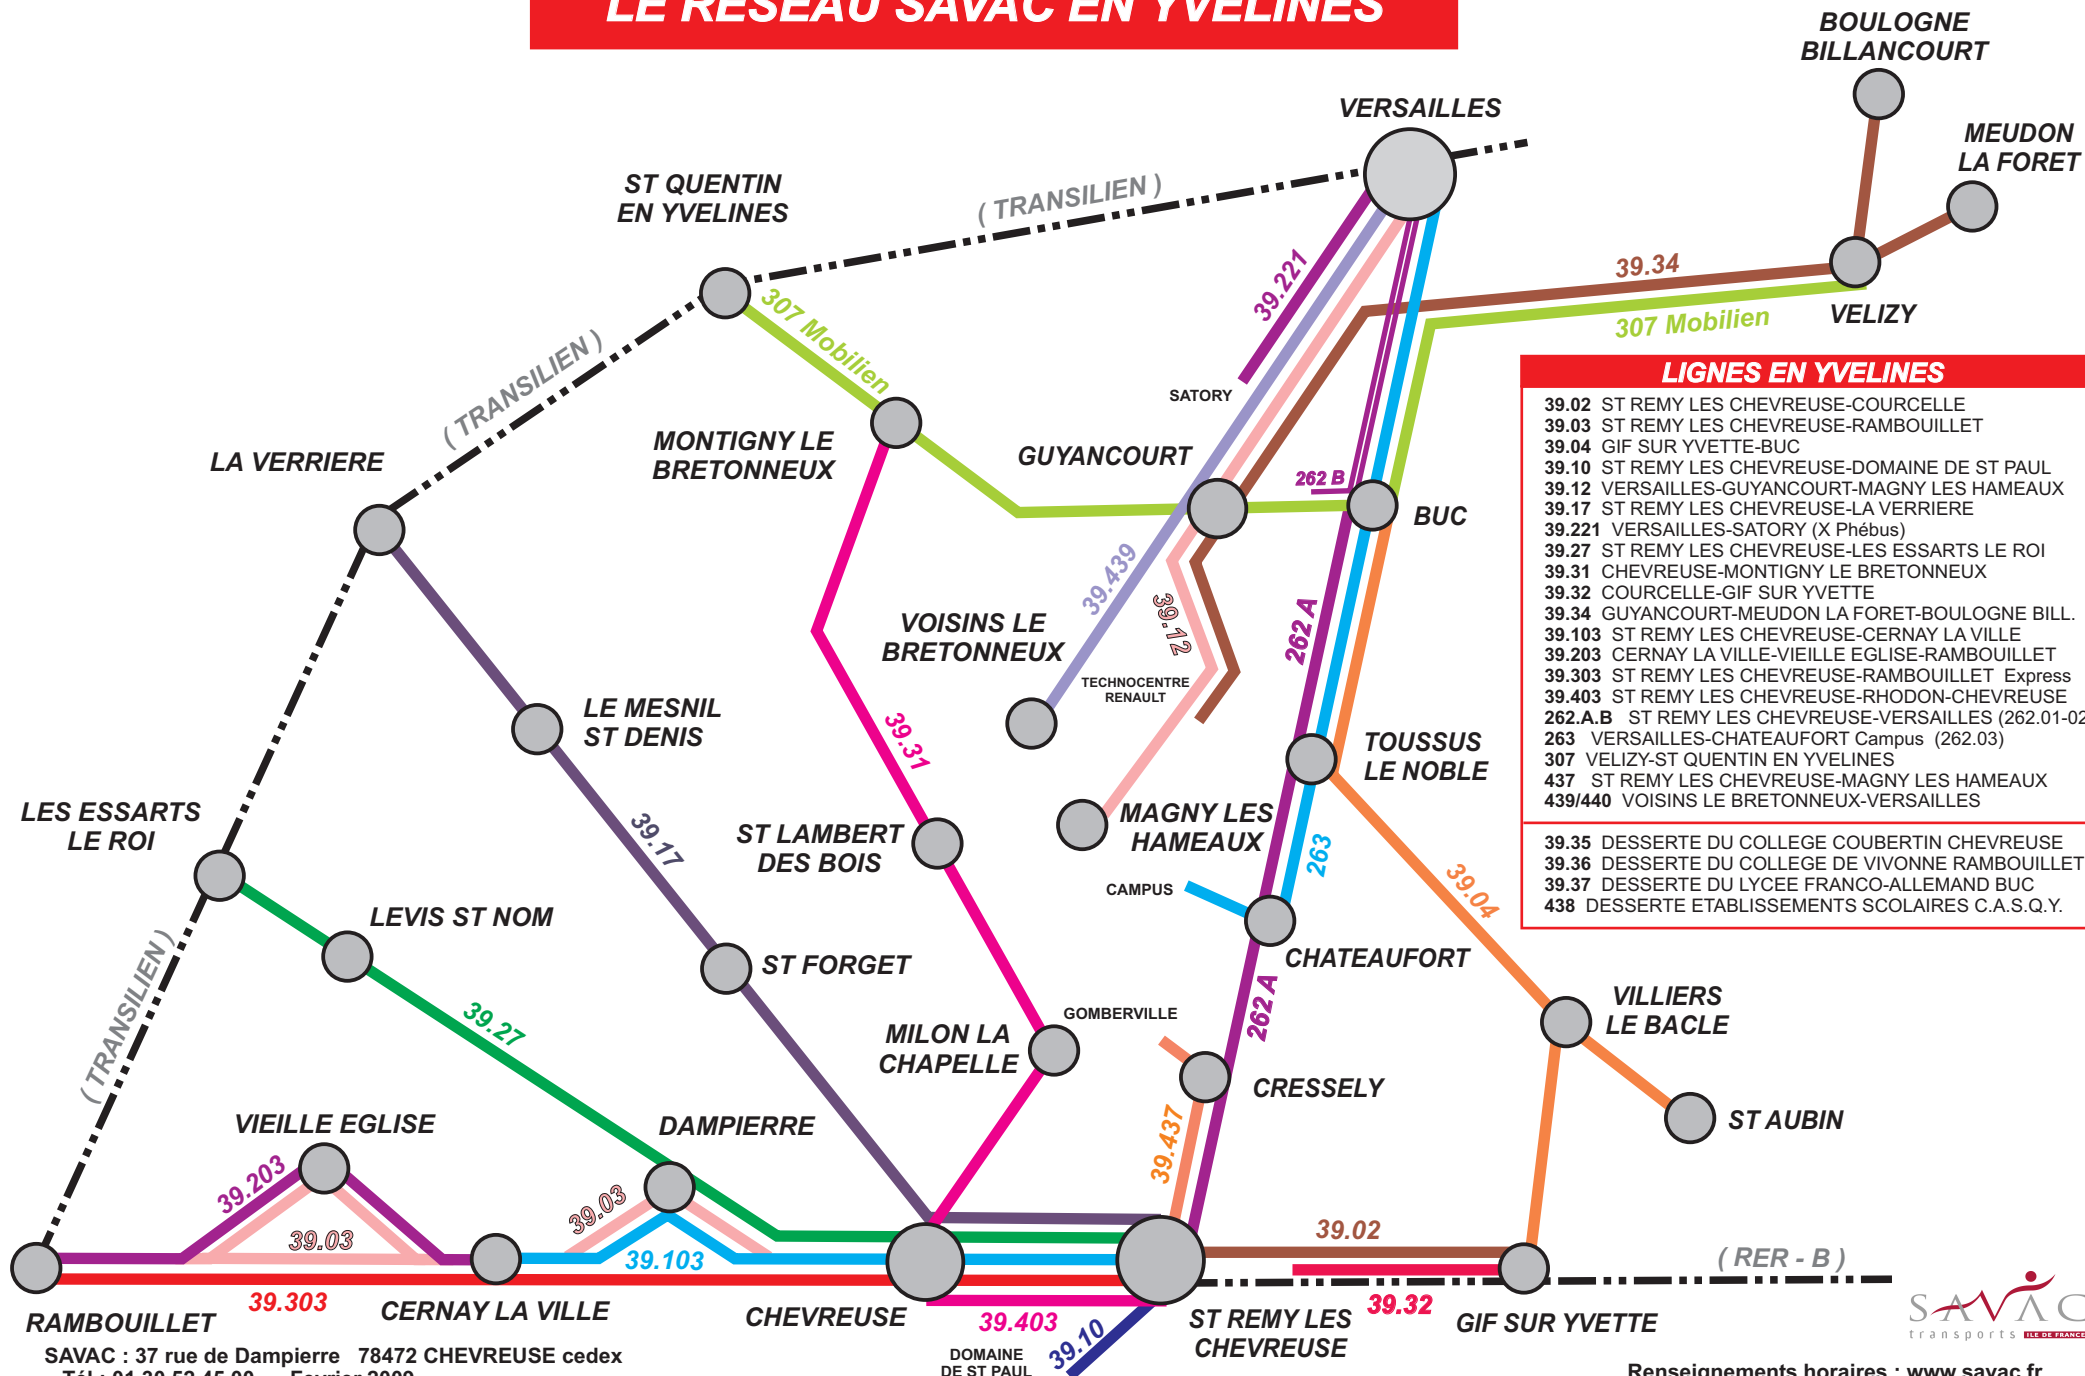

LE RESEAU SAVAC EN YVELINES

LIGNES EN YVELINES

- 39.02 ST REMY LES CHEVREUSE-COURCELLE
 - 39.03 ST REMY LES CHEVREUSE-RAMBOUILLET
 - 39.04 GIF SUR YVETTE-BUC
 - 39.10 ST REMY LES CHEVREUSE-DOMAIN DE ST PAUL
 - 39.12 VERSAILLES-GUYANCOURT-MAGNY LES HAMEAUX
 - 39.17 ST REMY LES CHEVREUSE-LA VERRIERE
 - 39.221 VERSAILLES-SATORY (X Phébus)
 - 39.27 ST REMY LES CHEVREUSE-LES ESSARTS LE ROI
 - 39.31 CHEVREUSE-MONTIGNY LE BRETONNEUX
 - 39.32 COURCELLE-GIF SUR YVETTE
 - 39.34 GUYANCOURT-MEUDON LA FORET-BOULOGNE BILL.
 - 39.103 ST REMY LES CHEVREUSE-CERNAY LA VILLE
 - 39.203 CERNAY LA VILLE-VIEILLE EGLISE-RAMBOUILLET
 - 39.303 ST REMY LES CHEVREUSE-RAMBOUILLET Express
 - 39.403 ST REMY LES CHEVREUSE-RHODON-CHEVREUSE
 - 262.A.B ST REMY LES CHEVREUSE-VERSAILLES (262.01-02)
 - 263 VERSAILLES-CHATEAUFORT Campus (262.03)
 - 307 VELIZY-ST QUENTIN EN YVELINES
 - 437 ST REMY LES CHEVREUSE-MAGNY LES HAMEAUX
 - 439/440 VOISINS LE BRETONNEUX-VERSAILLES
-
- 39.35 DESSERTTE DU COLLEGE COUBERTIN CHEVREUSE
 - 39.36 DESSERTTE DU COLLEGE DE VIVONNE RAMBOUILLET
 - 39.37 DESSERTTE DU LYCEE FRANCO-ALLEMAND BUC
 - 438 DESSERTTE ETABLISSEMENTS SCOLAIRES C.A.S.Q.Y.

SAVAC : 37 rue de Dampierre 78472 CHEVREUSE cedex
Tél : 01.30.52.45.00 Fevrier 2009

DOMAINE DE ST PAUL

Renseignements horaires : www.savac.fr